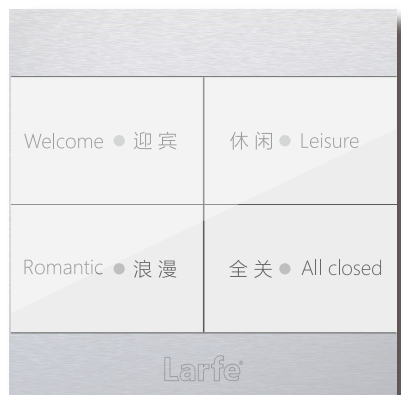

金属边框+玻璃

艺术与智能的完美碰撞