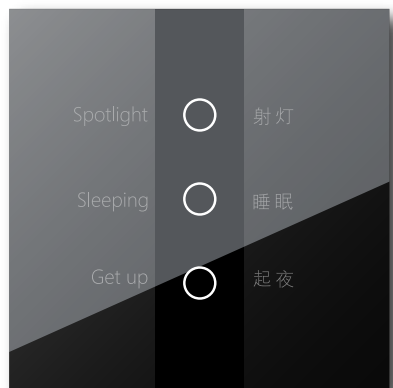

纯玻璃面板

典雅、简约设计