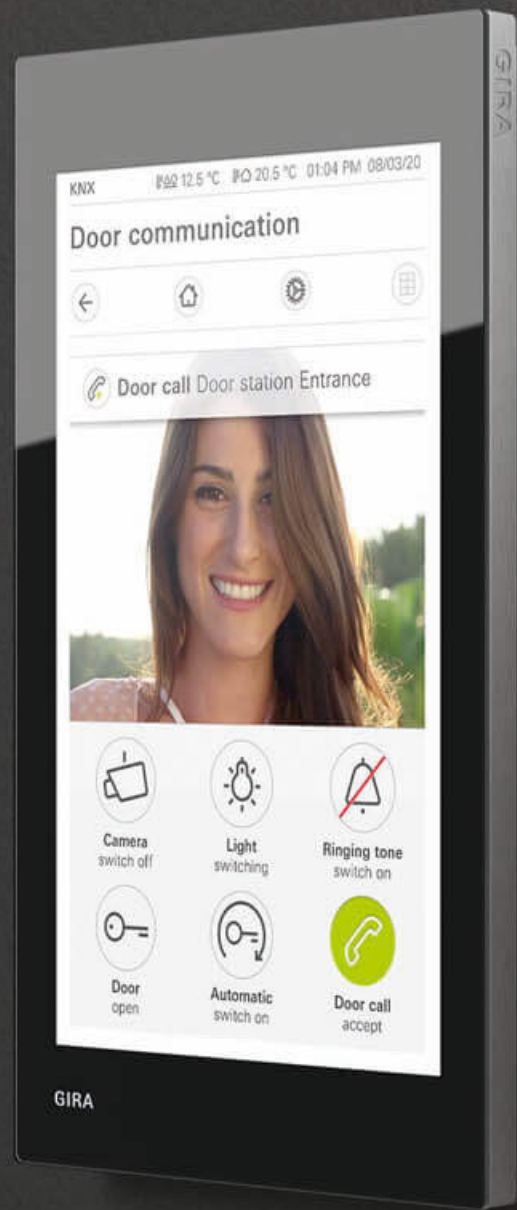

# KNX3.5寸智能屏

# 控件选择多样

巧妙的运用设计美学和现代工艺的高端技术完美调和，精心铸造，巧妙雕琢，带给用户极致的智能生活享受与非凡的审美体验。