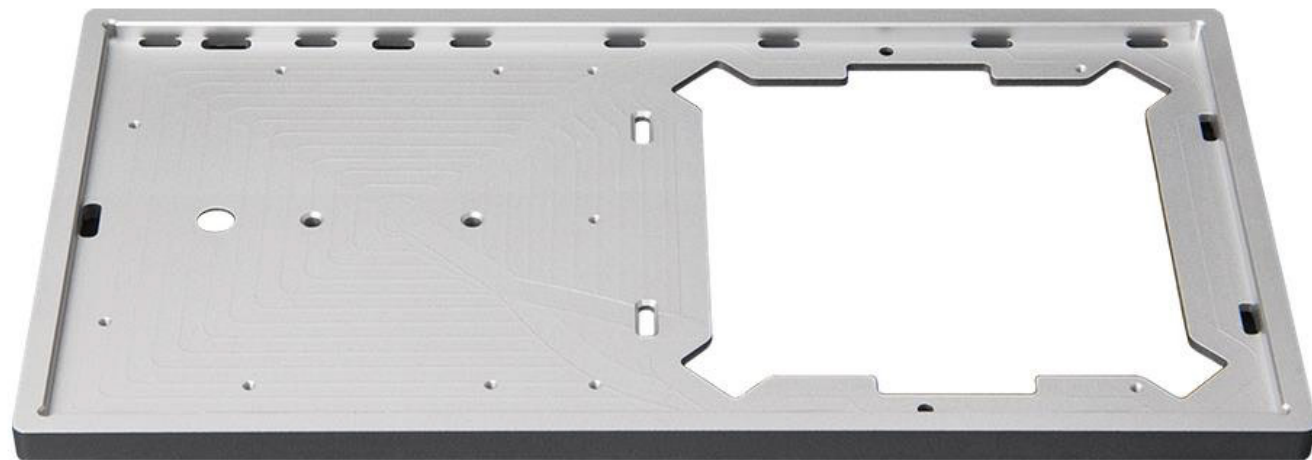

# 精湛锻造，卓越工艺

将质感最大量化

精选整块铝合金材料，CNC一体成型，历经繁复工序后，精雕细琢，成就一块铝板的艺术之旅。ORIGINI以精湛工艺铸就了新时代开关面板的神话，史无前例的将生活实用品锻造为经典工艺品，实现质感的最大量化，完美演绎生活的细致与优雅。

C12-N-G

C11-N-G

C13T-N-G

C14-N-G

C13-N-G