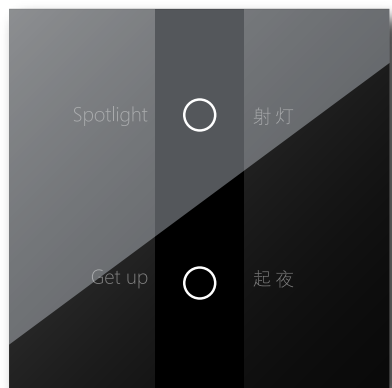

纯玻璃面板

典雅、简约设计